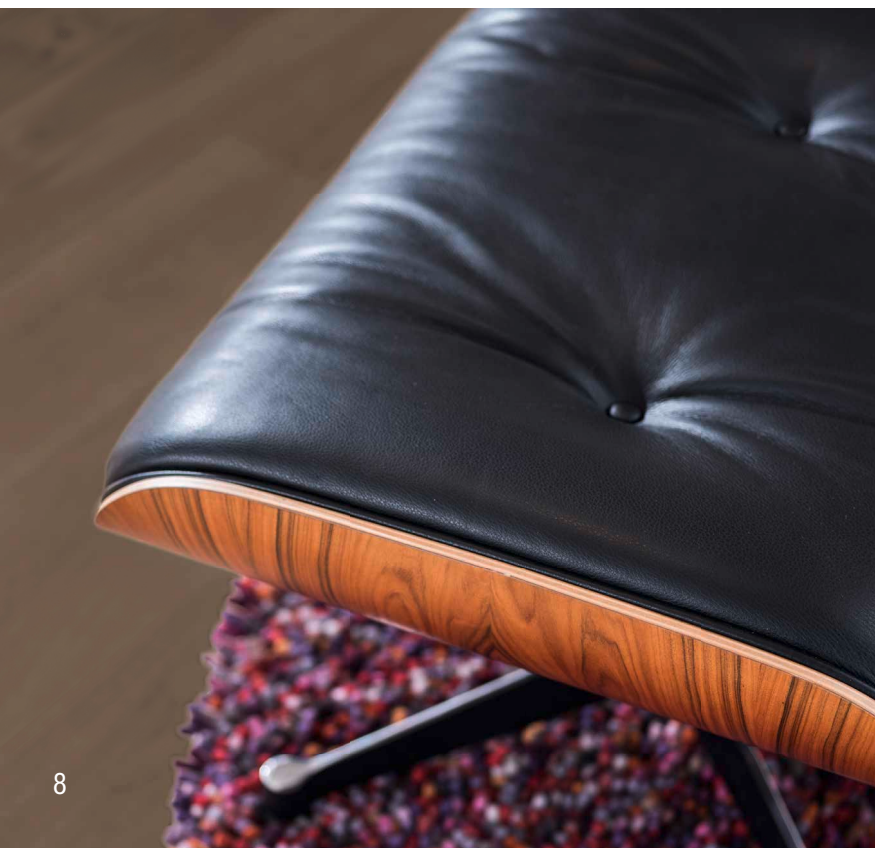

CLASSIC

*zeitlos und nachhaltig
auf seine ganz
besondere Art*

PALLMANN COLOR COLLECTION MEIN STIL MEIN PARKETT

Der Classic-Stil setzt auf Bewährtes und Zeitloses. Materialien mit hoher Wertigkeit wie Holz, Bronze, Chrom und edle Stoffe prägen klassisch gestaltete Wohnräume. Hier wird das Konservative im positivsten Sinn lebendig und gelebt. Holzböden in Farbtönen, die Trends überdauern und immer passen, in Kombination mit klassischen Hölzern bilden den perfekten Rahmen für ein klassisches Ensemble.