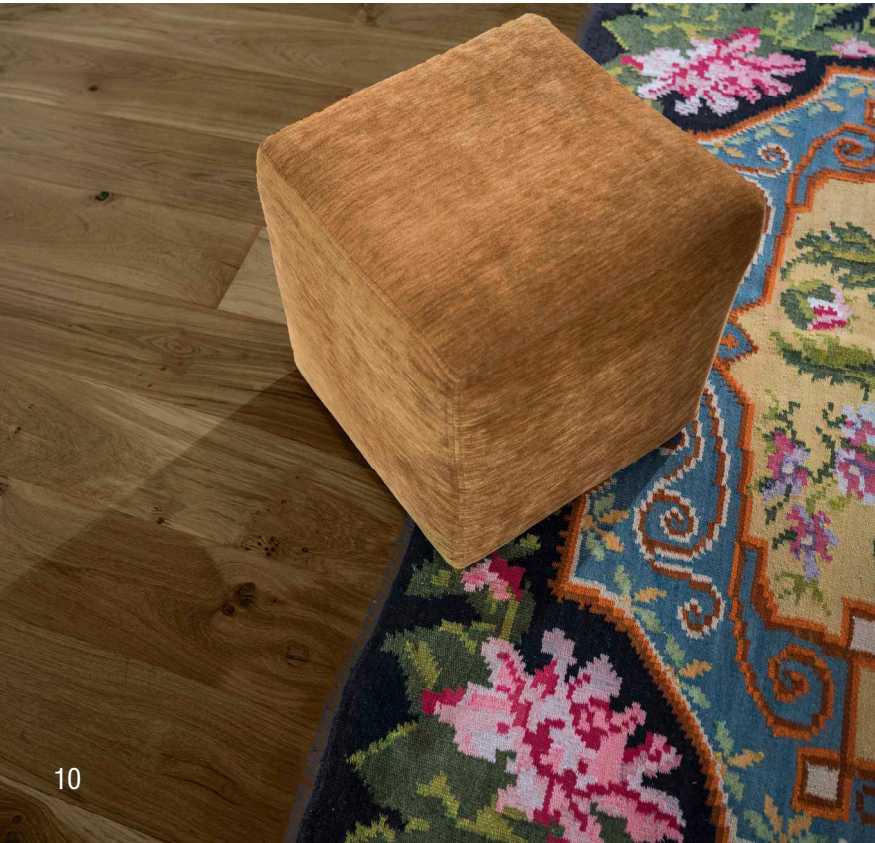

VINTAGE

*authentisch,
mit Geschichte
und Bedeutung*