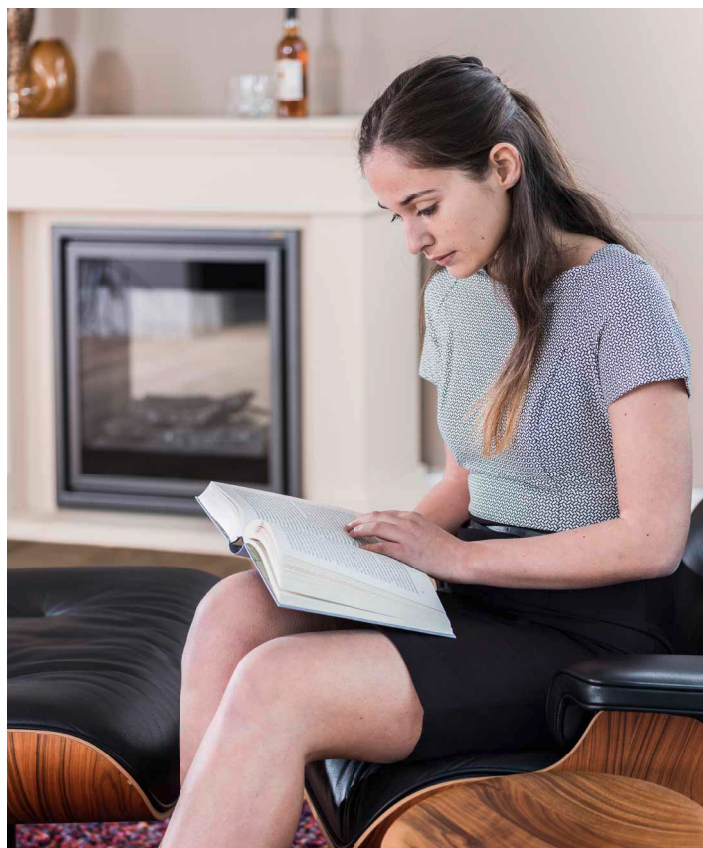

CLASSIC

*zeitlos und nachhaltig
auf seine ganz
besondere Art*

PALLMANN COLOR COLLECTION MEIN STIL MEIN PARKETT

Der Classic-Stil setzt auf Bewährtes und Zeitloses. Materialien mit hoher Wertigkeit wie Holz, Bronze, Chrom und edle Stoffe prägen klassisch gestaltete Wohnräume. Hier wird das Konservative im positivsten Sinn lebendig und gelebt. Holzböden in Farbtönen, die Trends überdauern und immer passen, in Kombination mit klassischen Hölzern bilden den perfekten Rahmen für ein klassisches Ensemble.